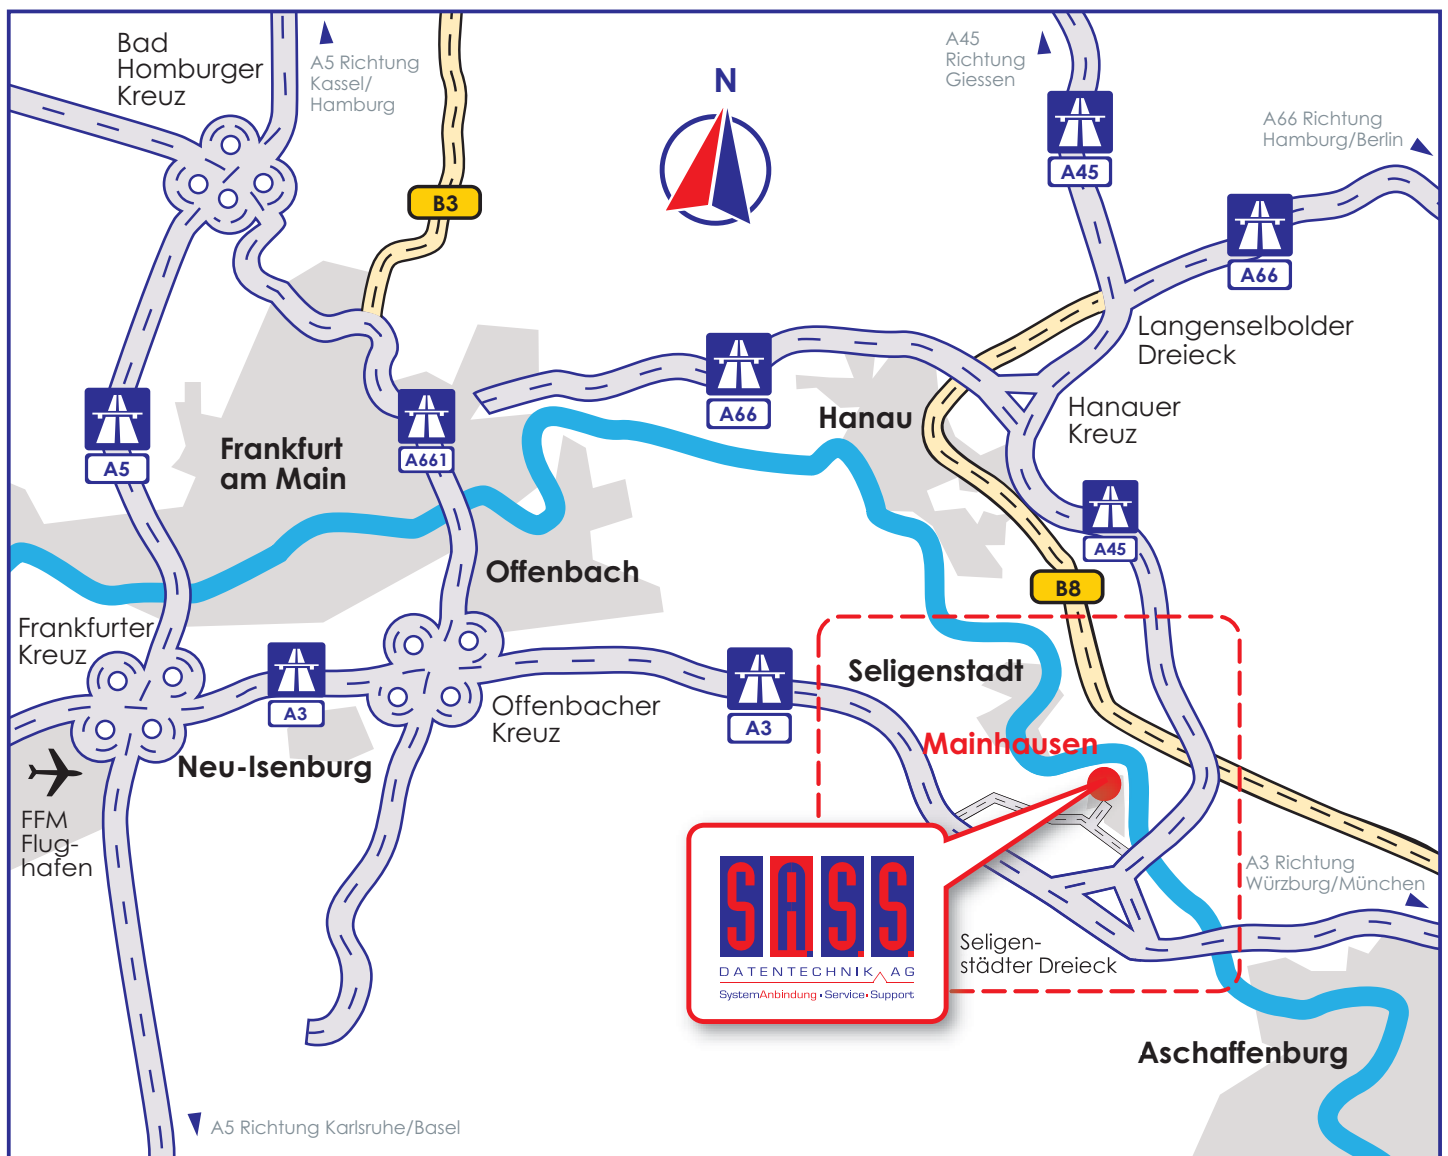

Übersichtsplan