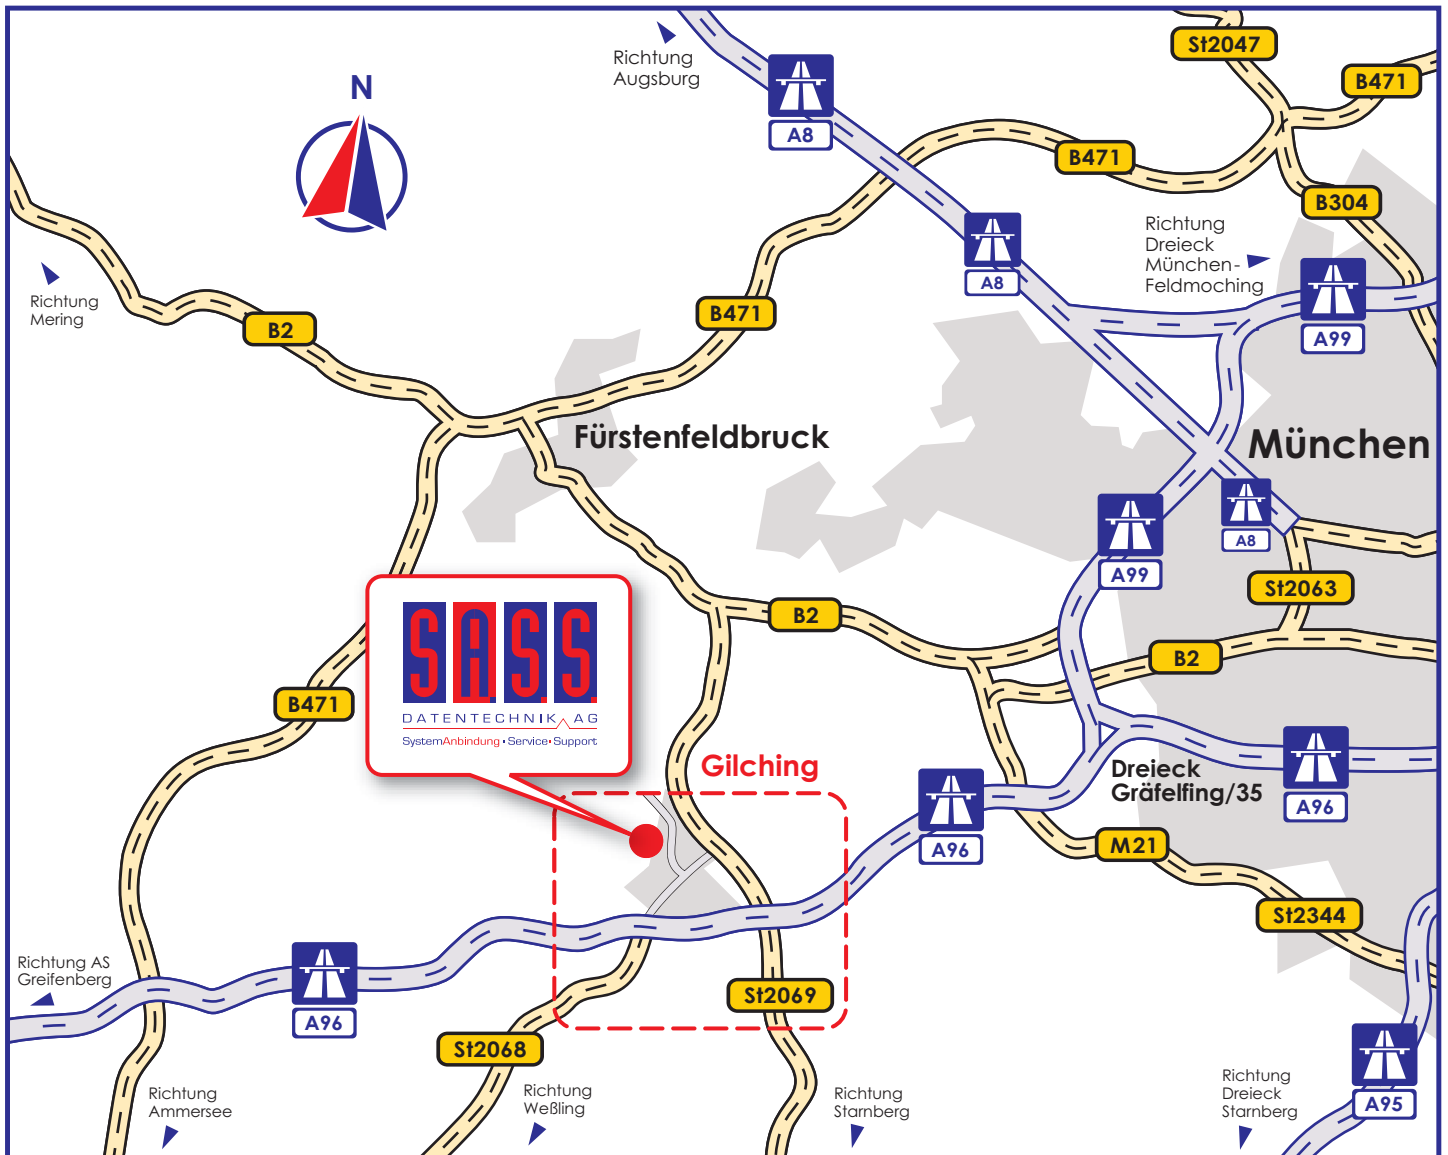

Übersichtsplan